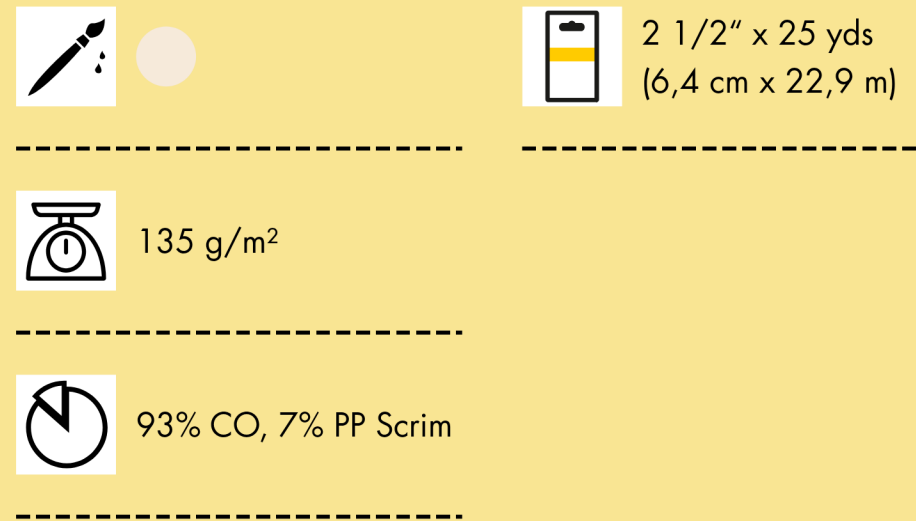

NATURAL COTTON WADDING TAPE

LEICHTES, WEICHES VOLUMENVLIESBAND AUS BAUMWOLLE MIT SCRIM.

Für Teppiche, Tischsets und Kreativarbeiten. Alle Stoffe.

TECHNISCHE DATEN

EIGENSCHAFTEN

SPEZIFIKATIONEN

PFLEGEEMPFEHLUNGEN