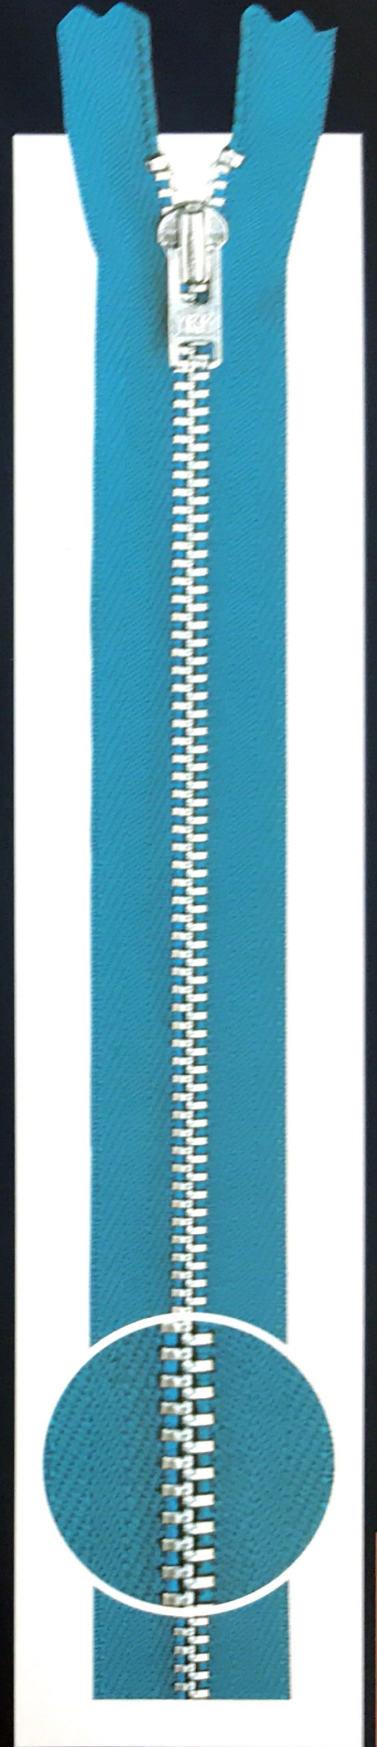

Metall · mit gewebtem Band · Bandbreite ca. 12 mm · Kettenfarbe: Silber

CA

DACR7

DA2
Nicht als unterer Schieber
geeignet

DADR2

DADR4

DADRB

DAMSL2

GSN8
Nicht als unterer Schieber
geeignet

DALH

Metall · mit gewebtem Band · Bandbreite ca. 12 mm · Kettenfarbe: Silber (Aluminiumkette)

Metall · mit gewebtem Band · Bandbreite ca. 12 mm · Kettenfarbe: Messing

Metall · mit gewebtem Band · Bandbreite ca. 12 mm · Kettenfarbe: Antik Messing

CA

DACR7

DA2
Nicht als unterer Schieber
geeignet

DADR2

DADR4

DADRB

DAMSL2

GSN8
Nicht als unterer Schieber
geeignet

DALH

Metall · mit gewebtem Band · Bandbreite ca. 12 mm · Kettenfarbe: Antik Silber