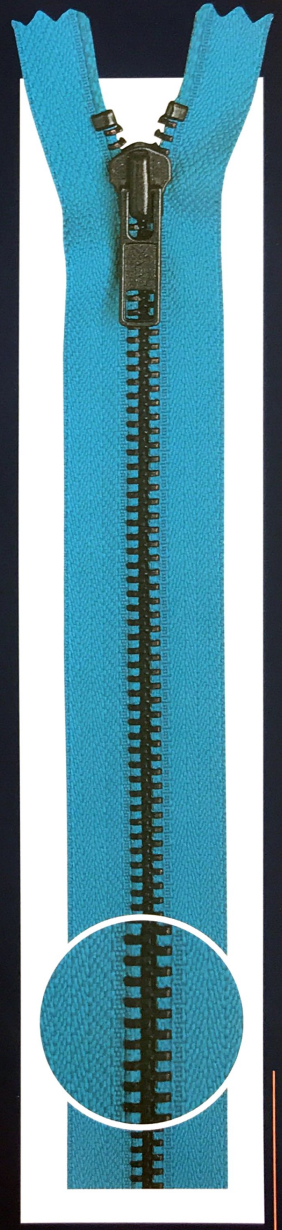

Metall · mit gewebtem Band · Bandbreite ca. 14 mm · Kettenfarbe: Antik Silber

Metall · mit gewebtem Band · Bandbreite ca. 14 mm · Kettenfarbe: Antik Silber