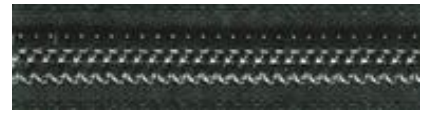

**EL-ITMS Silver**

Reverse Split Type

**EL-ITMMS Matt Silver**

Reverse Split Type

**EL-ITMV Gunmetal**

Reverse Split Type

**EL-ITMG Light Gold**

Reverse Split Type

**EL-ITMMG Matt Gold**

Reverse Split Type

**EL-ITMO Gold**

Reverse Split Type

**EL-ITMN Antique Nickel**

Reverse Split Type

**EL-ITMR Copper**

Reverse Split Type

**EL-ITMX Antique Copper**

Reverse Split Type

**EL-IT820 Red**

Reverse Split Type

**EL-IT525 Purple**

Reverse Split Type

**EL-ITY220 Blue**

Reverse Split Type

**EL-ITY003 Green**

Reverse Split Type

Hinweis:  
Drucktechnische Farbabweichungen möglich.